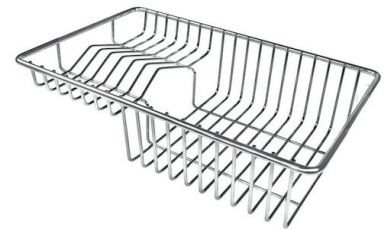

---

**SPÜLBECKEN MIT ENGEM RADIUS**                      Quadratische Spülen mit modernem Design und erhöhtem Fassungsvermögen. Für minimale Ästhetik in Kombination mit maximaler Praktikabilität.

---

## OPTIONALES ZUBEHÖR

**Edelstahlkorb**  
8612 000

**Edelstahl-Nudelsieb**  
8154 000

**Schneidebrett aus Glas**  
8631 300

**Schneidebrett aus HPDE**  
8657 001

**Schneidebrett Twin aus HPDE**  
8644 101

**Tellerkorb aus Edelstahl**  
8100 303  
\* nur in Kombination mit dem Zubehör  
8644 101

**Tellerständer aus Edelstahl**  
8100 154

**Weiße Wanne**  
8153 100

**Weißer Korb**  
8612 100

**Perforierte Edelstahlwanne**  
8151 000  
\* nur in Kombination mit dem Zubehör  
8644 101

**Satz Reibe mit Halterung für Ring  
und Auffangschale**  
8159 101  
\* nur in Kombination mit dem Zubehör  
8644 101