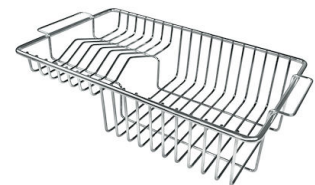

**Tellerständer aus Edelstahl**  
8100 154

**Weiße Wanne**  
8153 100

**Weißer Korb**  
8612 100

**Perforierte Edelstahlwanne**  
8151 000  
\* nur in Kombination mit dem Zubehör  
8644 101

**Satz Reibe mit Halterung für Ring  
und Auffangschale**  
8159 101  
\* nur in Kombination mit dem Zubehör  
8644 101